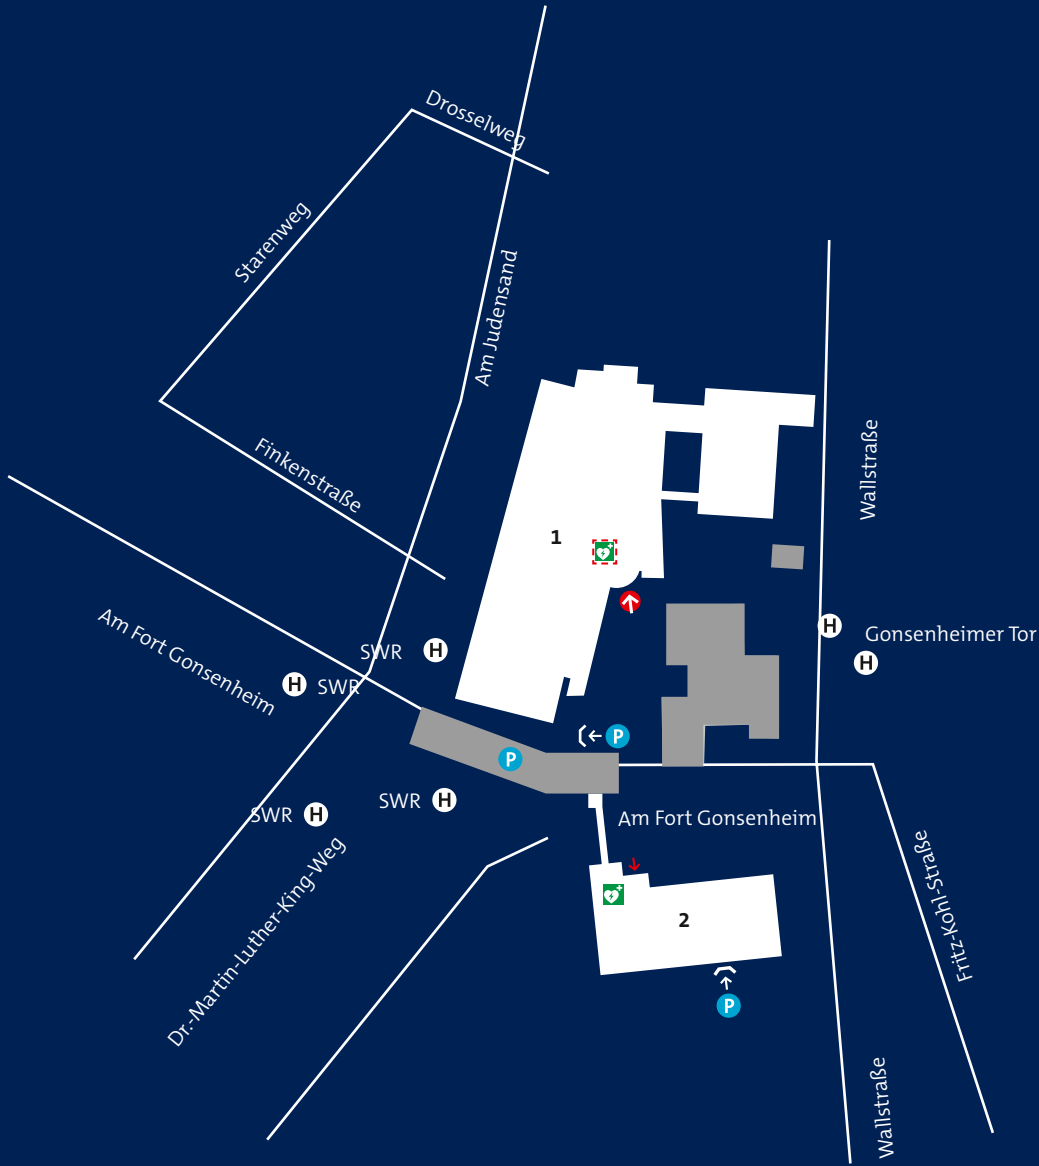

DETAILPLAN SWR GELÄNDE

SWR MAINZ
 Am Fort Gonsenheim 139
 55122 Mainz
 Postanschrift:
 Postfach 3740
 55027 Mainz
 Telefon 06131 929 0
 Telefax 06131 929 32050
 SWR.de

- Haupteingang
- Defibrillator
(1 Haus am Wall öffentlich zugänglich)
- Parkplatz
- Tiefgarage
- Haltestelle
- 1 Haus am Wall
- 2 Haus am Tor

IHR WEG ZU UNS

LAGEPLAN
 SWR MAINZ

ANFAHRTSWEGE ZUM SWR

ANREISE MIT ÖFFENTLICHEN VERKEHRSMITTELN VON MAINZ-HAUPTBAHNHOF

Haltestellen: »SWR« oder »Am Fort Gonsenheim«

- Buslinie 64 (Richtung Hartenberg Ketteler-Kolleg)
- Buslinie 65 (Richtung Hartenberg/Ketteler-Kolleg)
- Buslinie 68 (Richtung Budenheim/Bahnhof)
- Buslinie 79 (Richtung Gonsenheim – Ingelheim/Bahnhof)
- Buslinie 93 (Richtung Lerchenberg/Hindemithstraße)
- Fußweg ca. 15 Gehminuten vom Hauptbahnhof

ANREISE MIT DEM AUTO

A61 aus Richtung Ludwigshafen: Abfahrt Alzeyer Kreuz

- A63 Abfahrt Kreuz Mainz Süd
- A60 Richtung Bingen/Koblenz
- Abfahrt Innenstadt/Saarstraße

A60, Abfahrt Innenstadt/Saarstraße

- Abfahrt SWR
- an der Brückenkreuzung, links über die Brücke
- Dr.-Martin-Luther-King-Weg
- Kreuzung Am Fort Gonsenheim: SWR

A66 aus Richtung Wiesbaden/Frankfurt

- A643 Schiersteiner Brücke
- Abfahrt Innenstadt/Mainz-Mombach
- Hauptrichtung SWR

SWR STANDORT MAINZ