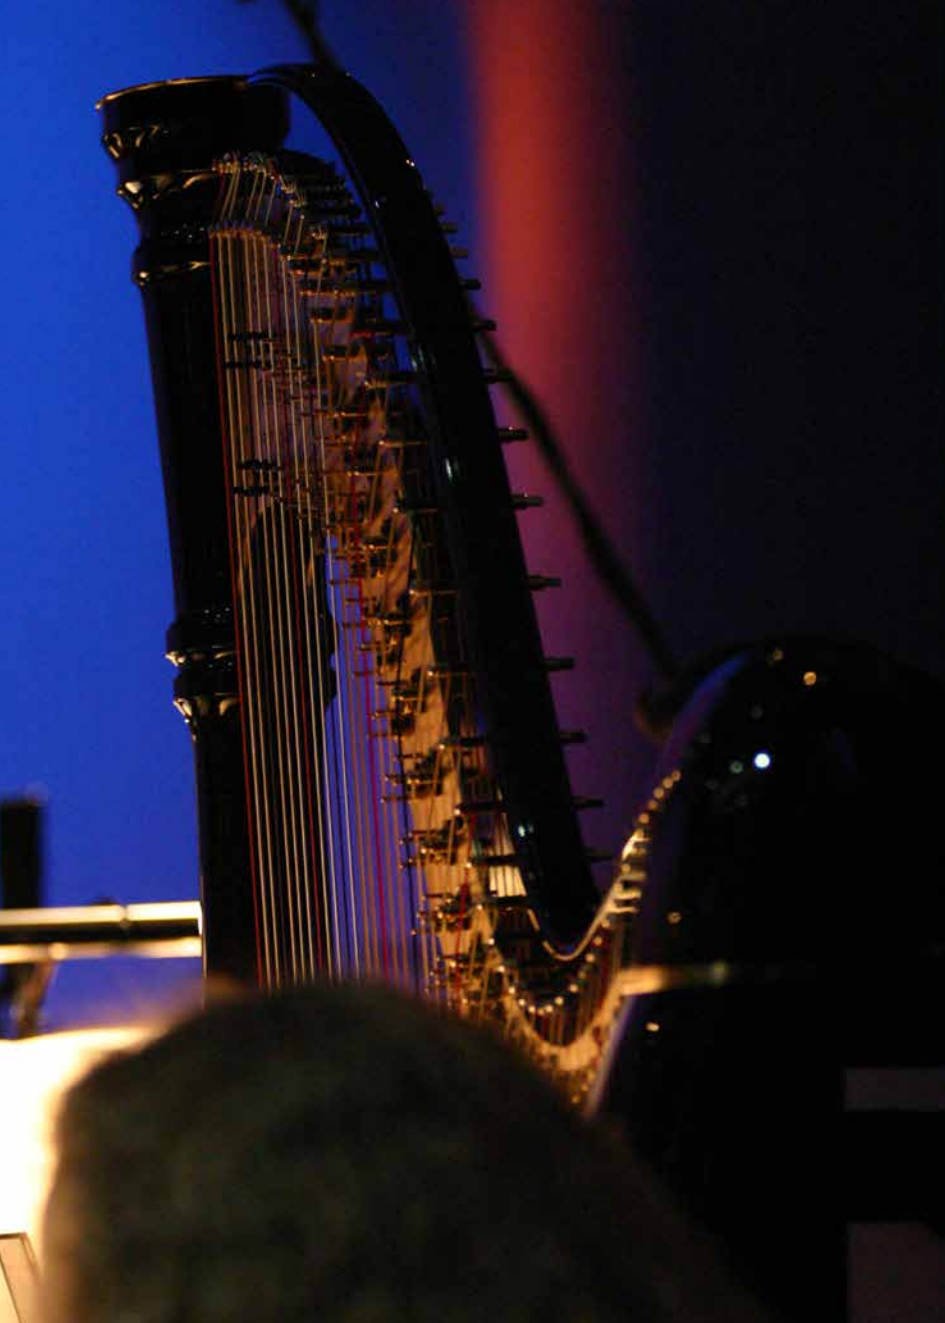

SO 11. OKTOBER, 10.30 – 12.30 UHR UND 14 – 16 UHR
Stuttgart, Staatsgalerie

FAMILIENKONZERT VON KLÄNGEN UND FARBEN

DER BLAUE VOGEL

Ein französisches Märchen mit Musik von
Maurice Ravel, Claude Debussy, Jacques Ibert u. a.

Anne Romeis, Flöte und Erzählerin · Ursula Eisert, Harfe

Empfohlen für Kinder ab 5 Jahren und deren Familien
Konzert mit anschließender interaktiver Museumserkundung, inkl. Pause

KONZERTKARTEN: [STAATSGALERIE.DE](https://www.staatsgalerie.de) UND AN DER MUSEUMSKASSE